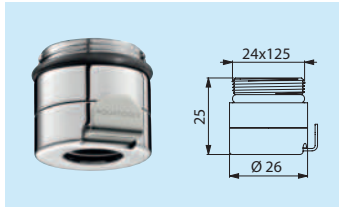

Neu

Schnellkupplungen für **FILT'RAY** Filter

AQUATOOLS
infection control solutions

Schnellkupplungen für endständige Wasserfilter für Waschtisch-Armaturen

Anschluss M22 x 1 IG **AT820122**

Anschluss M22 x 1 IG
Antivandalismus-
Ausführung **AT821122**

Anschluss M24 x 1 AG **AT820124**

Anschluss M24 x 1 AG
Antivandalismus-
Ausführung **AT821124**

Anschluss G 1/2B **AT820123**

Anschluss G 1/2B
Antivandalismus-
Ausführung **AT821123**

Anschluss G 1/2 **AT820120**

Anschluss M16,5 x 1 AG **AT820126**

Schnellkupplungen für endständige Wasserfilter für wandmontierte Duschen

Anschluss M24 x 1,25 AG **AT820125**

- Für DELABIE Duschelemente (SPORTING ...)
- Für PRESTO Duschelemente (DL400...), zu ergänzen mit Art. AT030317.