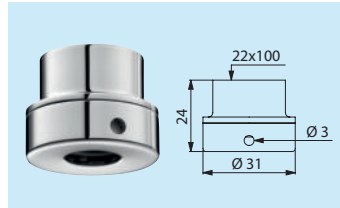

Neu

Schnellkupplungen für **FILT'RAY** Filter

AQUATOOLS
infection control solutions

Schnellkupplungen für endständige Wasserfilter für Waschtisch-Armaturen

Anschluss M22 x 1 IG **AT820122**

Anschluss M22 x 1 IG
Antivandalismus-
Ausführung **AT821122**

Anschluss M24 x 1 AG **AT820124**

Anschluss M24 x 1 AG
Antivandalismus-
Ausführung **AT821124**

Anschluss G 1/2B **AT820123**

Anschluss G 1/2B
Antivandalismus-
Ausführung **AT821123**

Anschluss G 1/2 **AT820120**

Anschluss M16,5 x 1 AG **AT820126**

Schnellkupplungen für endständige Wasserfilter für wandmontierte Duschen

Anschluss M24 x 1,25 AG **AT820125**

- Für DELABIE Duschelemente (SPORTING ...)
- Für PRESTO Duschelemente (DL400...), zu ergänzen mit Art. AT030317.