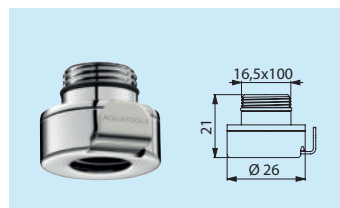

Neu

Schnellkupplungen für **FILT'RAY** Filter

AQUATOOLS
infection control solutions

Schnellkupplungen für endständige Wasserfilter für Waschtisch-Armaturen

Anschluss M22 x 1 IG **AT820122**

Anschluss M22 x 1 IG
Antivandalismus-
Ausführung **AT821122**

Anschluss M24 x 1 AG **AT820124**

Anschluss M24 x 1 AG
Antivandalismus-
Ausführung **AT821124**

Anschluss G 1/2B **AT820123**

Anschluss G 1/2B
Antivandalismus-
Ausführung **AT821123**

Anschluss G 1/2 **AT820120**

Anschluss M16,5 x 1 AG **AT820126**

Schnellkupplungen für endständige Wasserfilter für wandmontierte Duschen

Anschluss M24 x 1,25 AG **AT820125**

- Für DELABIE Duschelemente (SPORTING ...)
- Für PRESTO Duschelemente (DL400...), zu ergänzen mit Art. AT030317.

Anschluss M24 x 1,25 AG
Antivandalismus-
Ausführung **AT821125**

- Für DELABIE Duschelemente (SPORTING ...)
- Für PRESTO Duschelemente (DL400...), zu ergänzen mit Art. AT030317.

Adapter
für PRESTO
Duschelemente **AT030317**