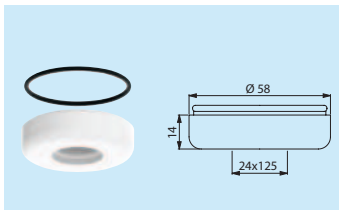

Adapter
für PRESTO
Duschelemente **AT030317**

- Zu kombinieren mit den Schnellkupplungen Art. AT820125 und AT821125 (siehe oben).