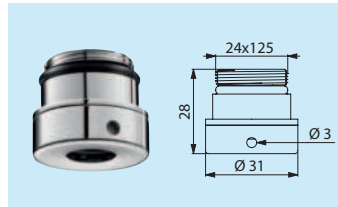

Anschluss M24 x 1 AG **AT820124**

Anschluss M24 x 1 AG
Antivandalismus-
Ausführung **AT821124**

Anschluss G 1/2B **AT820123**

Anschluss G 1/2B
Antivandalismus-
Ausführung **AT821123**

Anschluss G 1/2 **AT820120**

Anschluss M16,5 x 1 AG **AT820126**

Schnellkupplungen für endständige Wasserfilter für wandmontierte Duschen

Anschluss M24 x 1,25 AG **AT820125**

- Für DELABIE Duschelemente (SPORTING ...)
- Für PRESTO Duschelemente (DL400...), zu ergänzen mit Art. AT030317.