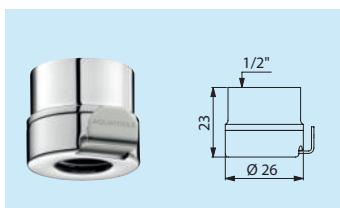

Neu

Schnellkupplungen für **FILT'RAY** Filter

AQUATOOLS
infection control solutions

Schnellkupplungen für endständige Wasserfilter für Waschtisch-Armaturen

Anschluss M22 x 1 IG **AT820122**

Anschluss M22 x 1 IG
Antivandalismus-
Ausführung **AT821122**

Anschluss M24 x 1 AG **AT820124**

Anschluss M24 x 1 AG
Antivandalismus-
Ausführung **AT821124**

Anschluss G 1/2B **AT820123**

Anschluss G 1/2B
Antivandalismus-
Ausführung **AT821123**

Anschluss G 1/2 **AT820120**

Anschluss M16,5 x 1 AG **AT820126**

Schnellkupplungen für endständige Wasserfilter für wandmontierte Duschen

Anschluss M24 x 1,25 AG **AT820125**

- Für DELABIE Duschelemente (SPORTING ...)
- Für PRESTO Duschelemente (DL400...), zu ergänzen mit Art. AT030317.