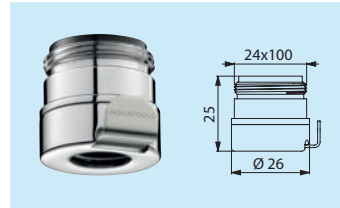

Neu

Schnellkupplungen für **FILT'RAY** Filter

AQUATOOLS
infection control solutions

Schnellkupplungen für endständige Wasserfilter für Waschtisch-Armaturen

Anschluss M22 x 1 IG **AT820122**

Anschluss M22 x 1 IG
Antivandalismus-
Ausführung **AT821122**

Anschluss M24 x 1 AG **AT820124**

Anschluss M24 x 1 AG
Antivandalismus-
Ausführung **AT821124**

Anschluss G 1/2B **AT820123**

Anschluss G 1/2B
Antivandalismus-
Ausführung **AT821123**

Anschluss G 1/2 **AT820120**

Anschluss M16,5 x 1 AG **AT820126**

Schnellkupplungen für endständige Wasserfilter für wandmontierte Duschen

Anschluss M24 x 1,25 AG **AT820125**

- Für DELABIE Duschelemente (SPORTING ...)
- Für PRESTO Duschelemente (DL400...), zu ergänzen mit Art. AT030317.