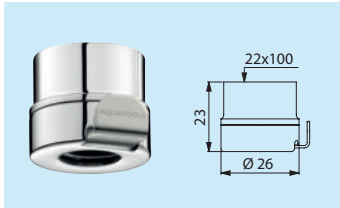

Neu

Schnellkupplungen für **FILT'RAY** Filter

AQUATOOLS
infection control solutions

Schnellkupplungen für endständige Wasserfilter für Waschtisch-Armaturen

Anschluss M22 x 1 IG **AT820122**

Anschluss M22 x 1 IG
Antivandalismus-
Ausführung **AT821122**

Anschluss M24 x 1 AG **AT820124**

Anschluss M24 x 1 AG
Antivandalismus-
Ausführung **AT821124**

Anschluss G 1/2B **AT820123**

Anschluss G 1/2B
Antivandalismus-
Ausführung **AT821123**

Anschluss G 1/2 **AT820120**

Anschluss M16,5 x 1 AG **AT820126**

Schnellkupplungen für endständige Wasserfilter für wandmontierte Duschen

Anschluss M24 x 1,25 AG **AT820125**

- Für DELABIE Duschelemente (SPORTING ...)
- Für PRESTO Duschelemente (DL400...), zu ergänzen mit Art. AT030317.