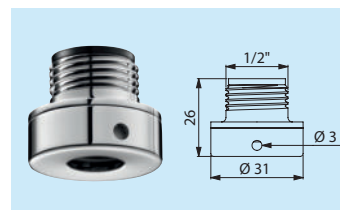

Neu

Schnellkupplungen für **FILT'RAY** Filter

AQUATOOLS
infection control solutions

Schnellkupplungen für endständige Wasserfilter für Waschtisch-Armaturen

Anschluss M22 x 1 IG **AT820122**

Anschluss M22 x 1 IG
Antivandalismus-
Ausführung **AT821122**

Anschluss M24 x 1 AG **AT820124**

Anschluss M24 x 1 AG
Antivandalismus-
Ausführung **AT821124**

Anschluss G 1/2B **AT820123**

Anschluss G 1/2B
Antivandalismus-
Ausführung **AT821123**

Anschluss G 1/2 **AT820120**

Anschluss M16,5 x 1 AG **AT820126**

Schnellkupplungen für endständige Wasserfilter für wandmontierte Duschen

Anschluss M24 x 1,25 AG **AT820125**

- Für DELABIE Duschelemente (SPORTING ...)
- Für PRESTO Duschelemente (DL400...), zu ergänzen mit Art. AT030317.