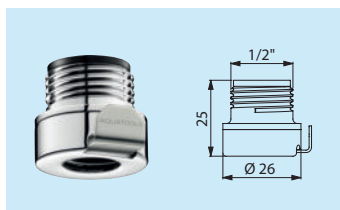

Neu

Schnellkupplungen für **FILT'RAY** Filter

AQUATOOLS
infection control solutions

Schnellkupplungen für endständige Wasserfilter für Waschtisch-Armaturen

Anschluss M22 x 1 IG **AT820122**

Anschluss M22 x 1 IG
Antivandalismus-
Ausführung **AT821122**

Anschluss M24 x 1 AG **AT820124**

Anschluss M24 x 1 AG
Antivandalismus-
Ausführung **AT821124**

Anschluss G 1/2B **AT820123**

Anschluss G 1/2B
Antivandalismus-
Ausführung **AT821123**

Anschluss G 1/2 **AT820120**

Anschluss M16,5 x 1 AG **AT820126**

Schnellkupplungen für endständige Wasserfilter für wandmontierte Duschen

Anschluss M24 x 1,25 AG **AT820125**

- Für DELABIE Duschelemente (SPORTING ...)
- Für PRESTO Duschelemente (DL400...), zu ergänzen mit Art. AT030317.