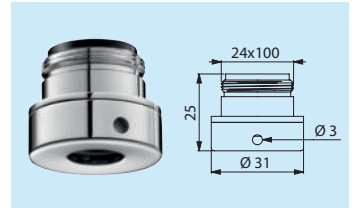

Neu

Schnellkupplungen für **FILT'RAY** Filter

AQUATOOLS
infection control solutions

Schnellkupplungen für endständige Wasserfilter für Waschtisch-Armaturen

Anschluss M22 x 1 IG **AT820122**

Anschluss M22 x 1 IG
Antivandalismus-
Ausführung **AT821122**

Anschluss M24 x 1 AG **AT820124**

Anschluss M24 x 1 AG
Antivandalismus-
Ausführung **AT821124**

Anschluss G 1/2B **AT820123**

Anschluss G 1/2B
Antivandalismus-
Ausführung **AT821123**

Anschluss G 1/2 **AT820120**

Anschluss M16,5 x 1 AG **AT820126**

Schnellkupplungen für endständige Wasserfilter für wandmontierte Duschen

Anschluss M24 x 1,25 AG **AT820125**

- Für DELABIE Duschelemente (SPORTING ...)
- Für PRESTO Duschelemente (DL400...), zu ergänzen mit Art. AT030317.